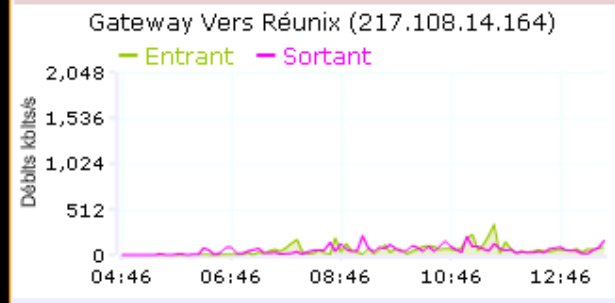

Vue générale

Sentinelle WEB 2.0 13:40:00 Mostly Cloudy 21° Saint-Denis/Gillot, F libelle ou rne

Vue d'ensemble 9740645H [MONTGAILLARD]

Débit cumulé des collèges (Mbits/s)
— Entrant — Sortant

Time	Entrant (Mbits/s)	Sortant (Mbits/s)
04:39	0	0
06:39	2	0
08:39	10	0
10:39	40	0
12:39	45	0

Placement précis
 Maj-Auto 60 secs
Placement précis
 Maj-Auto 60 secs

Ressources

- Vues / Filtres
- AMON: Module
- Erreurs
- Type d'établissements
 - CLG
 - LP
 - LYC
 - Nord
 - Sud
- Nom du module
- Débit synchro entrant (t
- Erreurs Horus
 - /data plein
 - Backup KO
 - Svg Accès Disque
- Type Horus
- Serveur Pédagogique
- Migration Amon 2.2
- Horus

Exemple de perspective (Entièrement Personnalisable)

Mesure de la qualité du réseau des collèges (OBS)

Accès SNMP en ECHEC

Un autre exemple de perspective

Répartition des Débits (Actuel)

Etablissements >2Mbits/s