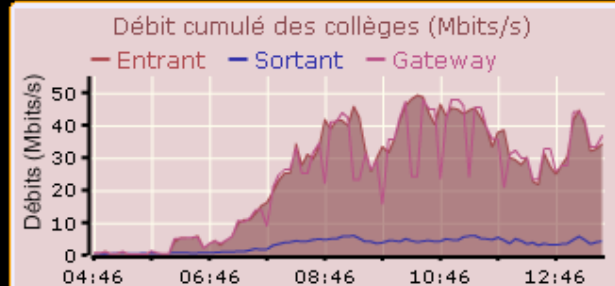

Placement précis
 Maj-Auto 60 secs
Placement précis
 Maj-Auto 60 secs

Ressources

- Vues / Filtres
- AMON: Module
- Erreurs
- Type d'établissements
 - CLG
 - LP
 - LYC
 - Nord
 - Sud
- Nom du module
- Débit synchro entrant (t
- Erreurs Horus
 - /data plein
 - Backup KO
 - Svg Accès Disque
- Type Horus
- Serveur Pédagogique
- Migration Amon 2.2
- Horus

Exemple de perspective (Entièrement Personnalisable)

Mesure de la qualité du réseau des collèges (OBS)

Accès SNMP en ECHEC

Un autre exemple de perspective

Répartition des Débits (Actuel)

Etablissements >2Mbits/s