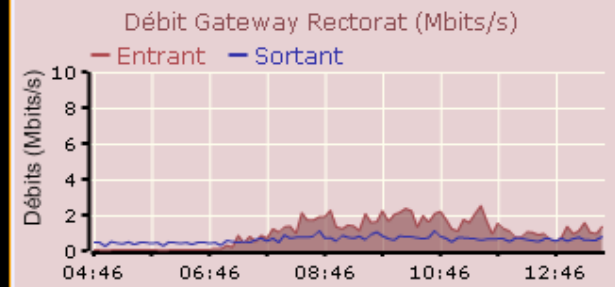

Placement précis
 Maj-Auto 60 secs
Placement précis
 Maj-Auto 60 secs

Ressources

- Vues / Filtres
- AMON: Module
- Erreurs
- Type d'établissements
 - CLG
 - LP
 - LYC
 - Nord
 - Sud
- Nom du module
- Débit synchro entrant (t
- Erreurs Horus
 - /data plein
 - Backup KO
 - Svg Accès Disque
- Type Horus
- Serveur Pédagogique
- Migration Amon 2.2
- Horus

Exemple de perspective (Entièrement Personnalisable)

Mesure de la qualité du réseau des collèges (OBS)

Accès SNMP en ECHEC

Un autre exemple de perspective

Répartition des Débits (Actuel)

Etablissements >2Mbits/s