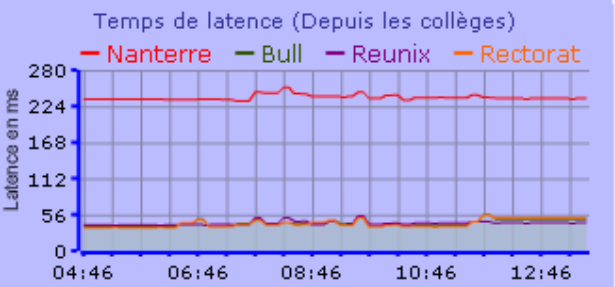

Vue générale

Sentinelle WEB 2.0 13:40:00 Mostly Cloudy 21° Saint-Denis/Gillot, F libelle ou rne

Vue d'ensemble 9740645H [MONTGAILLARD]

Débit cumulé des collèges (Mbits/s)
— Entrant — Sortant

Time	Entrant (Mbits/s)	Sortant (Mbits/s)
04:39	0	0
06:39	2	0
08:39	10	0
10:39	40	0
12:39	45	0

Placement précis
 Maj-Auto 60 secs
Placement précis
 Maj-Auto 60 secs

Ressources

- Vues / Filtres
- AMON: Module
- Erreurs
- Type d'établissements
 - CLG
 - LP
 - LYC
 - Nord
 - Sud
- Nom du module
- Débit synchro entrant (t
- Erreurs Horus
 - /data plein
 - Backup KO
 - Svg Accès Disque
- Type Horus
- Serveur Pédagogique
- Migration Amon 2.2
- Horus

Exemple de perspective (Entièrement Personnalisable)

Mesure de la qualité du réseau des collèges (OBS)

Accès SNMP en ECHEC

Un autre exemple de perspective

Répartition des Débits (Actuel)

Etablissements >2Mbits/s