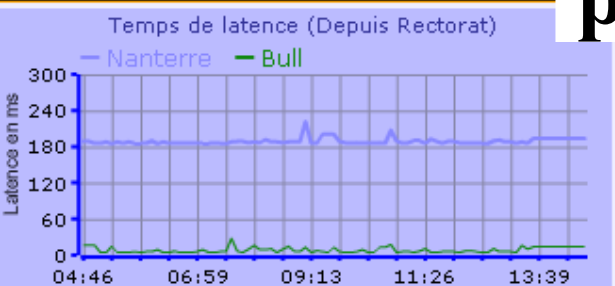

Vue générale

Sentinelle WEB 2.0 13:40:00 Mostly Cloudy 21° Saint-Denis/Gillot, F libelle ou rne

Vue d'ensemble 9740645H [MONTGAILLARD]

Débit cumulé des collèges (Mbits/s)
— Entrant — Sortant

Time	Entrant (Mbits/s)	Sortant (Mbits/s)
04:39	0	0
06:39	2	0
08:39	10	0
10:39	40	0
12:39	45	0

Placement précis
 Maj-Auto 60 secs
Placement précis
 Maj-Auto 60 secs

Ressources

- Vues / Filtres
- AMON: Module
- Erreurs
- Type d'établissements
 - CLG
 - LP
 - LYC
 - Nord
 - Sud
- Nom du module
- Débit synchro entrant (t
- Erreurs Horus
 - /data plein
 - Backup KO
 - Svg Accès Disque
- Type Horus
- Serveur Pédagogique
- Migration Amon 2.2
- Horus

Exemple de perspective (Entièrement Personnalisable)

Mesure de la qualité du réseau des collèges (OBS)

Accès SNMP en ECHEC

Un autre exemple de perspective

Répartition des Débits (Actuel)

Etablissements >2Mbits/s