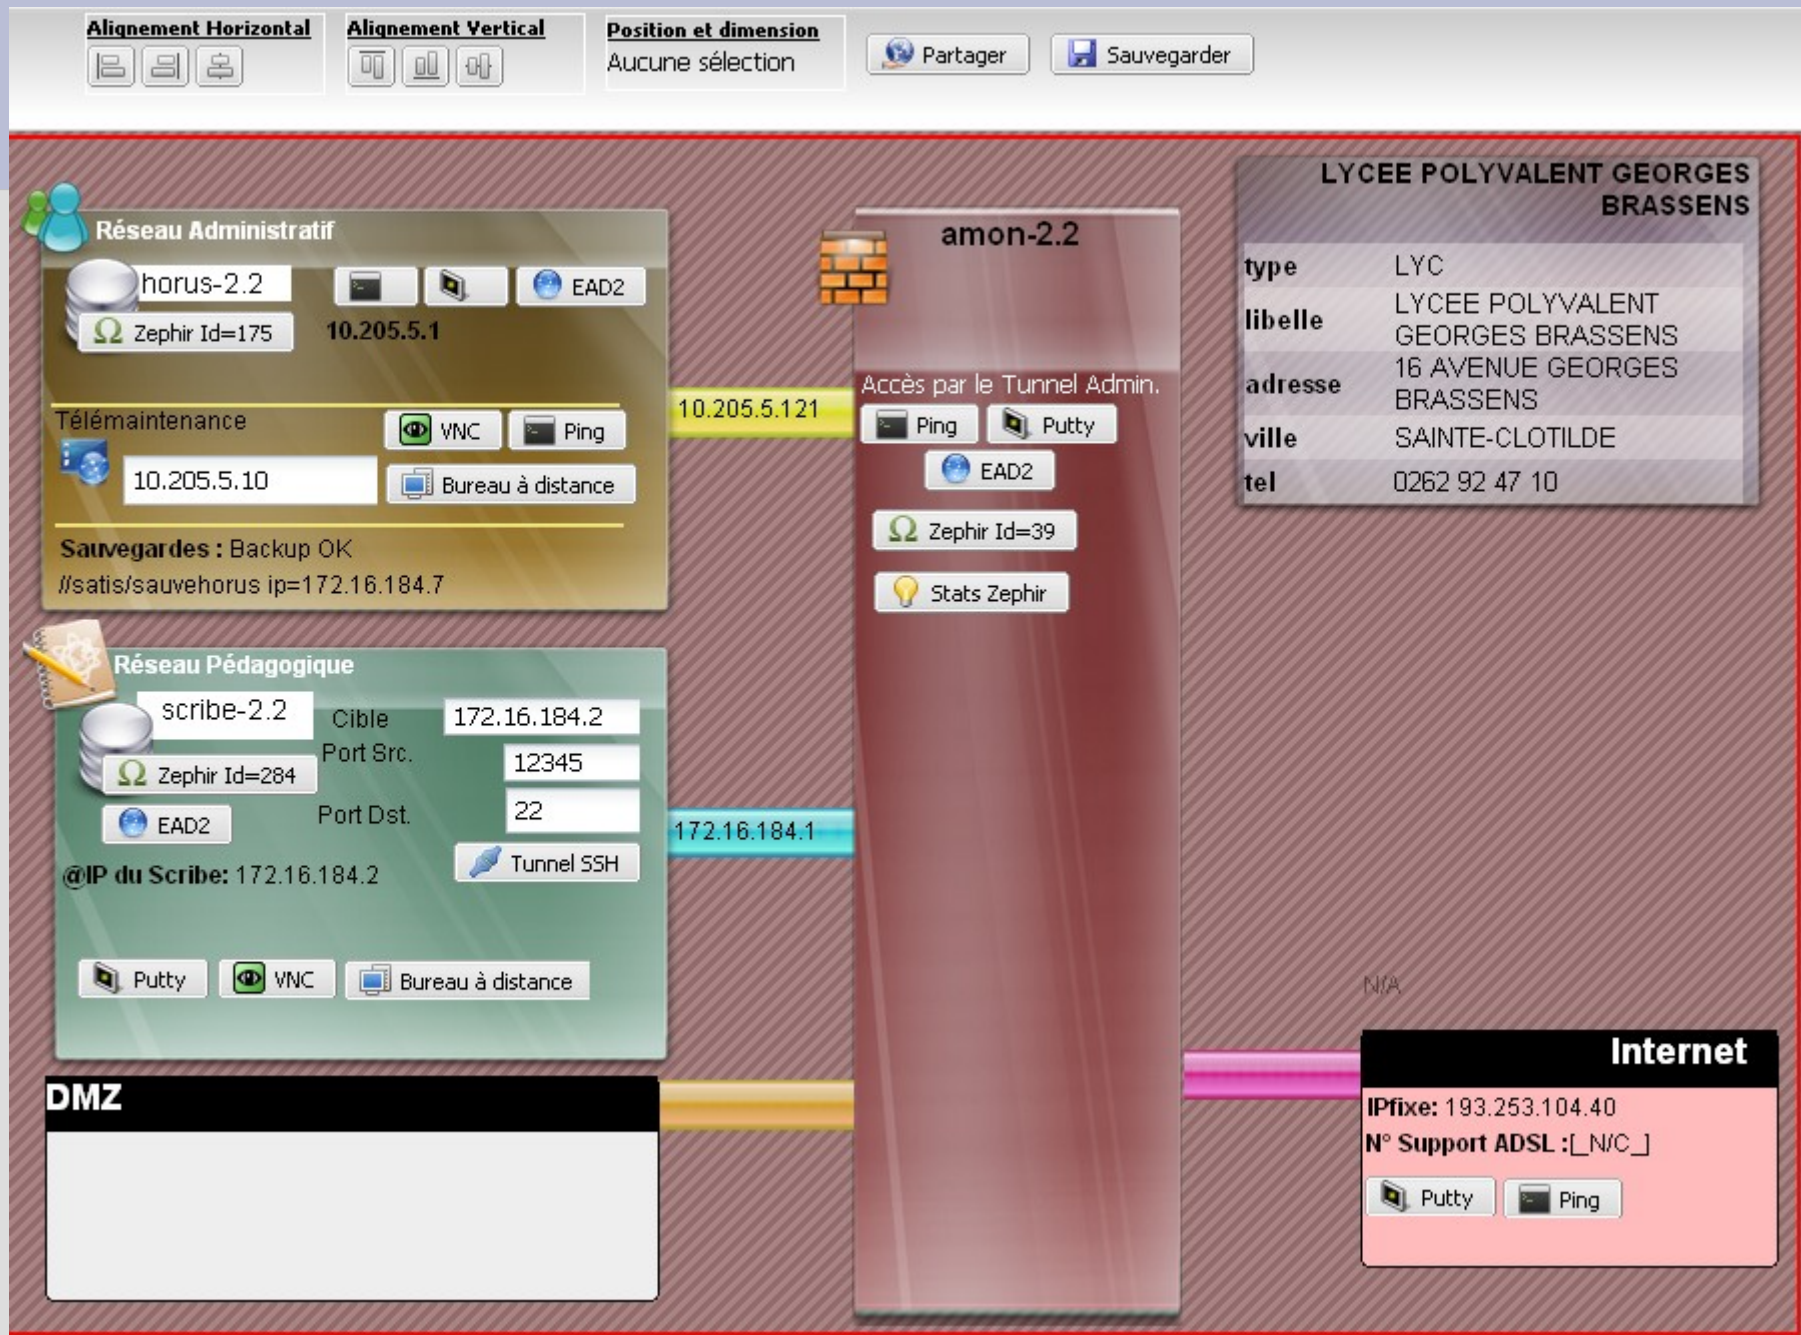

Sentinelle-Web

- Gestion des vues / filtres
- Création de rapport dynamique
- Filtrage par composantes dans les logs
 - Mise en corrélation des évènements.
- Personnalisation de la vue « InfosEtabs »
- Possibilité d'ajouter des pages externes (onglets)

Vue générale

Sentinelle WEB 2.0 13:40:00 Mostly Cloudy 21° Saint-Denis/Gillot, F libelle ou rne

Vue d'ensemble 9740645H [MONTGAILLARD]

Débit cumulé des collèges (Mbits/s)
— Entrant — Sortant

Time	Entrant (Mbits/s)	Sortant (Mbits/s)
04:39	0	0
06:39	2	0
08:39	10	0
10:39	40	0
12:39	45	0

Placement précis
 Maj-Auto 60 secs
Placement précis
 Maj-Auto 60 secs

Ressources

- Vues / Filtres
- AMON: Module
- Erreurs
- Type d'établissements
 - CLG
 - LP
 - LYC
 - Nord
 - Sud
- Nom du module
- Débit synchro entrant (t
- Erreurs Horus
 - /data plein
 - Backup KO
 - Svg Accès Disque
- Type Horus
- Serveur Pédagogique
- Migration Amon 2.2
- Horus

Exemple de perspective (Entièrement Personnalisable)

Mesure de la qualité du réseau des collèges (OBS)

Accès SNMP en ECHEC

Un autre exemple de perspective

Répartition des Débits (Actuel)

Etablissements >2Mbits/s